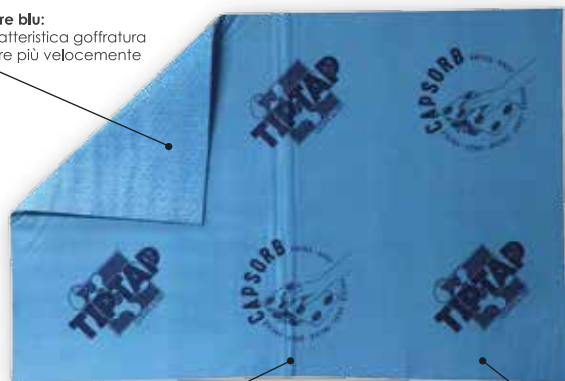

## PANNO MONOUSO SUPERASSORBENTE

*Nessuno assorbe come me!*

Panno monouso super assorbente, **CAPSORB** raccoglie grandi quantità di liquido rendendo le superfici asciutte e pulite velocemente.

Pratico e sicuro, **CAPSORB** presenta una struttura a 3 strati:

il primo strato è formato da un TNT che grazie alla sua morbidezza e alla speciale goffatura permette di assorbire rapidamente la maggior parte dei liquidi, anche sulle superfici più delicate. Lo strato intermedio ad alto assorbimento, imprigiona e trattiene i liquidi evitando lo sgocciolamento; ed il film barriera protettivo che, grazie ad una comoda piega, facilita la rimozione e la gestione del panno bagnato, evitando il contatto diretto con le sostanze assorbite.

Grazie alla struttura che imprigiona efficacemente il liquido senza sgocciolare, lo smaltimento del prodotto avviene in totale sicurezza, evitando ogni tipo di contaminazione.

**CAPSORB** è disponibile in due formati a seconda dell'esigenza:

panno 45 x 30 cm potere assorbente di 1 Litro;

panno 30 x 30 cm potere assorbente di ½ Litro;

**Lato inferiore blu:**  
 Con la caratteristica goffatura per assorbire più velocemente i liquidi

**Comoda piega centrale:**  
 per facilitare la raccolta del panno